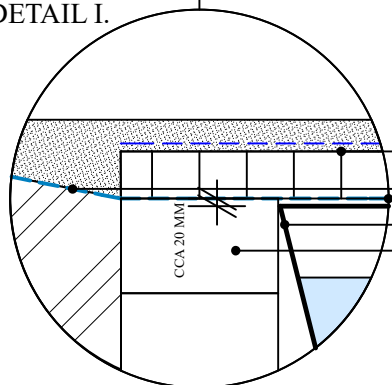

INŠTALÁCIE FONTÁNY S VAHOU DO 30 KG

INŠTALÁCIA FONTÁNY S VAHOU NAD 30 KG

DETAIL I.

- POROROŠŤ - NOSNÁ ČASŤ PRE FONTÁNY 100X50 CM (SÚČASŤOU INŠTALAČNÉHO SETU)
 JAZIERKOVÁ FÓLIA 200X150 CM (SÚČASŤOU INŠTALAČNÉHO SETU)
POROROŠTY NESMÚ LEŽAŤ NA PLASTOVEJ VANIČKE, ALE NA NOSNÝCH BODOCH OKOLO ZBERNEJ NÁDRŽE
 ZBERNÁ NÁDRŽ 80X40X30 CM (SÚČASŤOU INŠTALAČNÉHO SETU)
 NOSNÁ ČASŤ POROROŠTU (NAPRÍKLAD PLNÁ TEHLÁ)

AK JE TO MOŽNÉ, NA ZIMNÉ OBDOBIE JE VHDNÉ ČERPADLO VYTIAHNUŤ. AK NIE, AKO V NAŠEJ PREDAJNI, JE POTREBNÉ LEN VYČERPAŤ VODU Z NÁDRŽE.