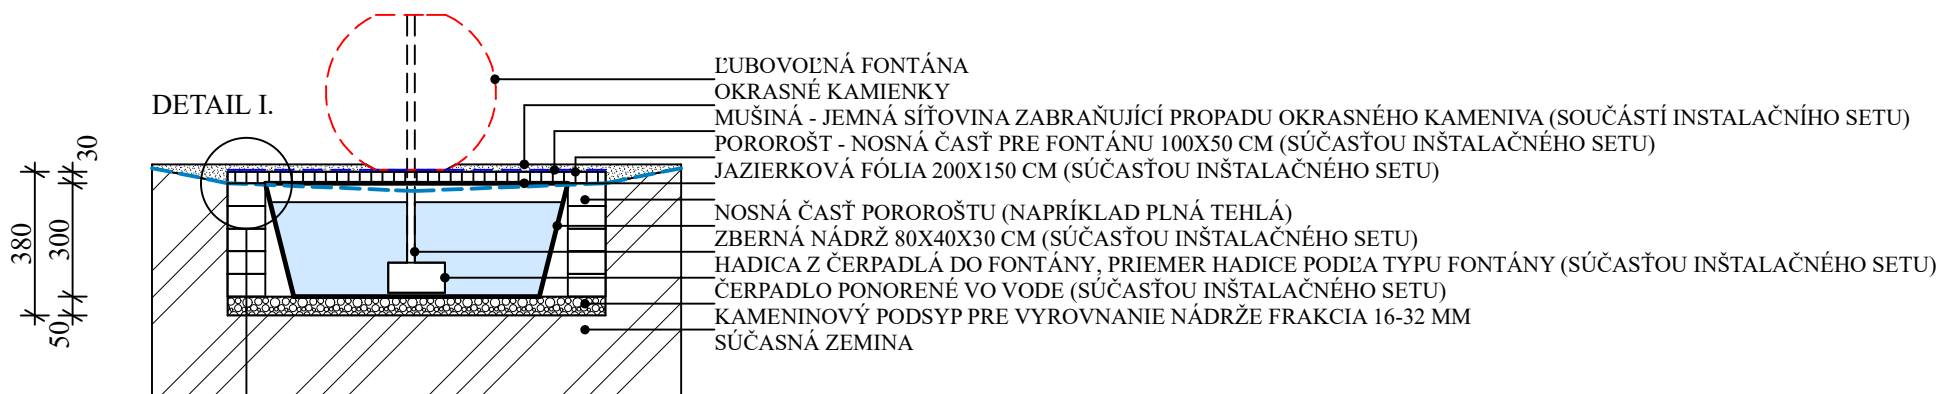

INŠTALÁCIE FONTÁNY S VAHOU DO 30 KG

INŠTALÁCIA FONTÁNY S VAHOU NAD 30 KG

DETAIL I.

- POROROŠŤ - NOSNÁ ČASŤ PRE FONTÁNY 100X50 CM (SÚČASŤOU INŠTALAČNÉHO SETU)
 JAZIERKOVÁ FÓLIA 200X150 CM (SÚČASŤOU INŠTALAČNÉHO SETU)
POROROŠTY NESMÚ LEŽAŤ NA PLASTOVEJ VANIČKE, ALE NA NOSNÝCH BODOCH OKOLO ZBERNEJ NÁDRŽE
 ZBERNÁ NÁDRŽ 80X40X30 CM (SÚČASŤOU INŠTALAČNÉHO SETU)
 NOSNÁ ČASŤ POROROŠTU (NAPRÍKLAD PLNÁ TEHLÁ)

AK JE TO MOŽNÉ, NA ZIMNÉ OBDOBIE JE VHDNÉ ČERPADLO VYTIAHNUŤ. AK NIE, AKO V NAŠEJ PREDAJNI, JE POTREBNÉ LEN VYČERPAŤ VODU Z NÁDRŽE.