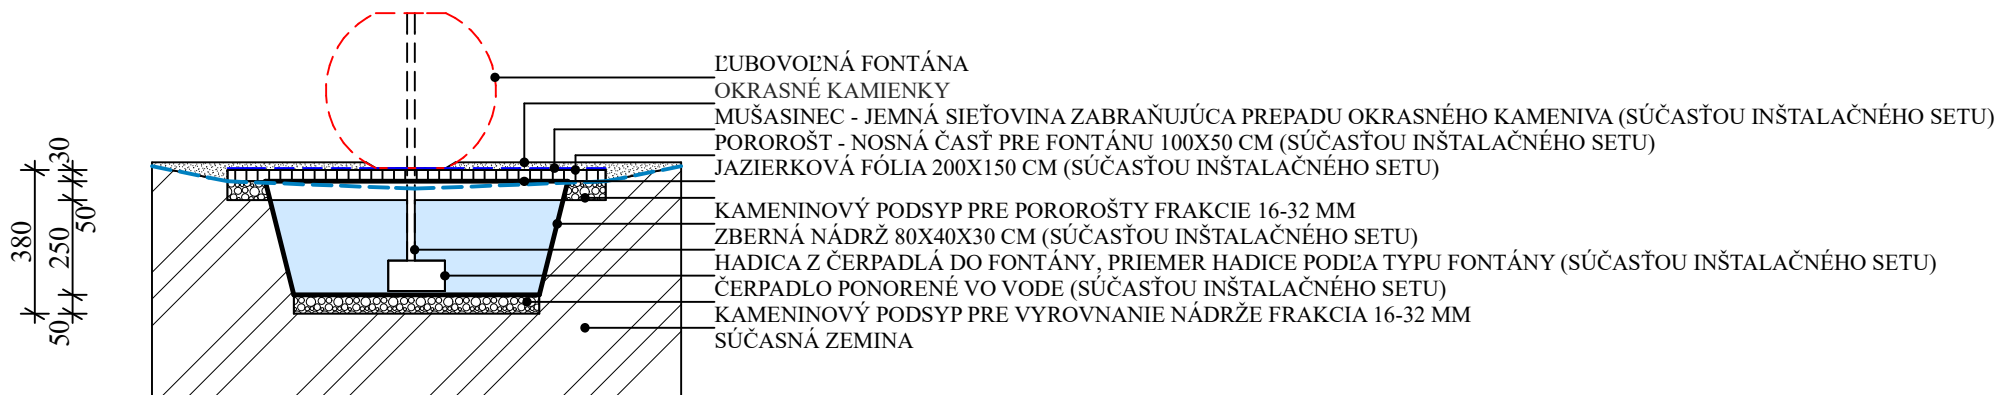

INŠTALÁCIE FONTÁNY S VAHOU DO 30 KG

INŠTALÁCIA FONTÁNY S VAHOU NAD 30 KG

DETAIL I.

- POROROŠŤ - NOSNÁ ČASŤ PRE FONTÁNY 100X50 CM (SÚČASŤOU INŠTALAČNÉHO SETU)
 JAZIERKOVÁ FÓLIA 200X150 CM (SÚČASŤOU INŠTALAČNÉHO SETU)
POROROŠTY NESMÚ LEŽAŤ NA PLASTOVEJ VANIČKE, ALE NA NOSNÝCH BODOCH OKOLO ZBERNEJ NÁDRŽE
 ZBERNÁ NÁDRŽ 80X40X30 CM (SÚČASŤOU INŠTALAČNÉHO SETU)
 NOSNÁ ČASŤ POROROŠTU (NAPRÍKLAD PLNÁ TEHLÁ)

AK JE TO MOŽNÉ, NA ZIMNÉ OBDOBIE JE VHDNÉ ČERPADLO VYTIAHNUŤ. AK NIE, AKO V NAŠEJ PREDAJNI, JE POTREBNÉ LEN VYČERPAŤ VODU Z NÁDRŽE.