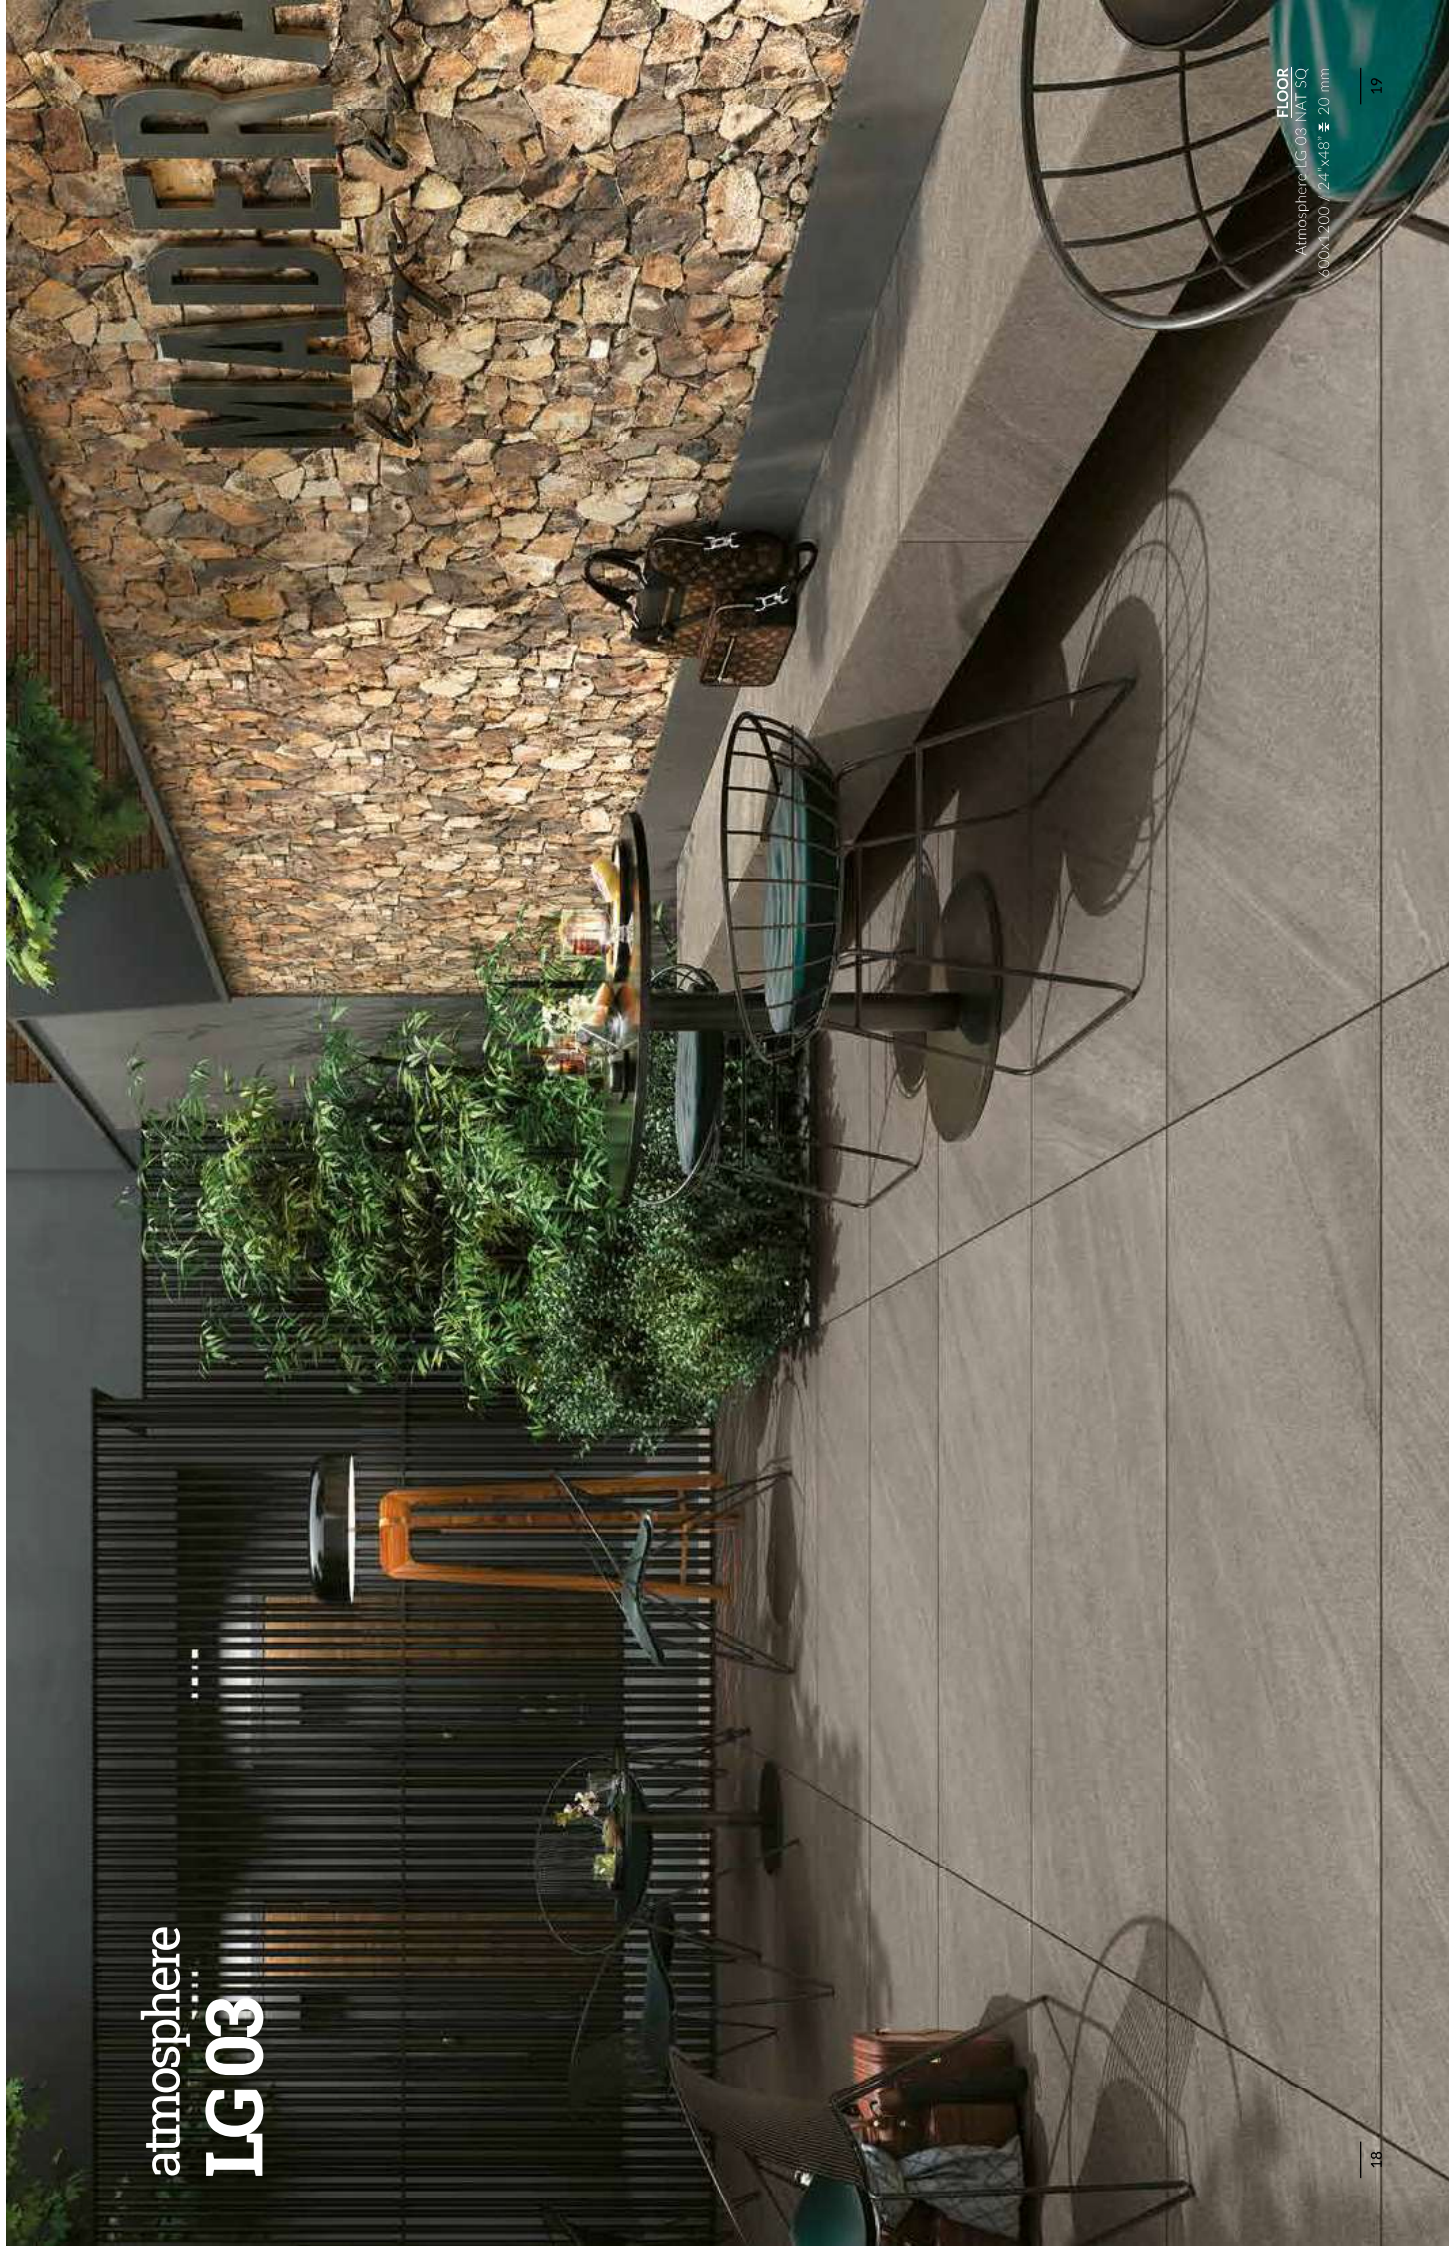

atmosphere  
**LG 03**

**FLOOR**  
Atmosphere LG 03 NAT SQ  
600x1200 / 24"x48" ■ 20 mm